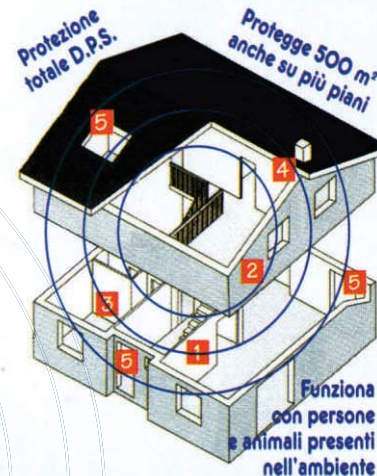

SISTEMI DI SICUREZZA

SONDE TECNICHE

ACCESSORI RADIO

CENTRALI DI ALLARME RADIO-FILO

ACCESSORI FILO